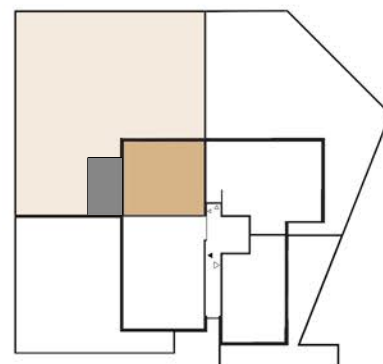

Umiestnenie na poschodí

Info predaj:

mail: predaj@staregrunty.sk

tel: **0917 457 734**

facebook: **Staré Grunty**

www.staregrunty.sk