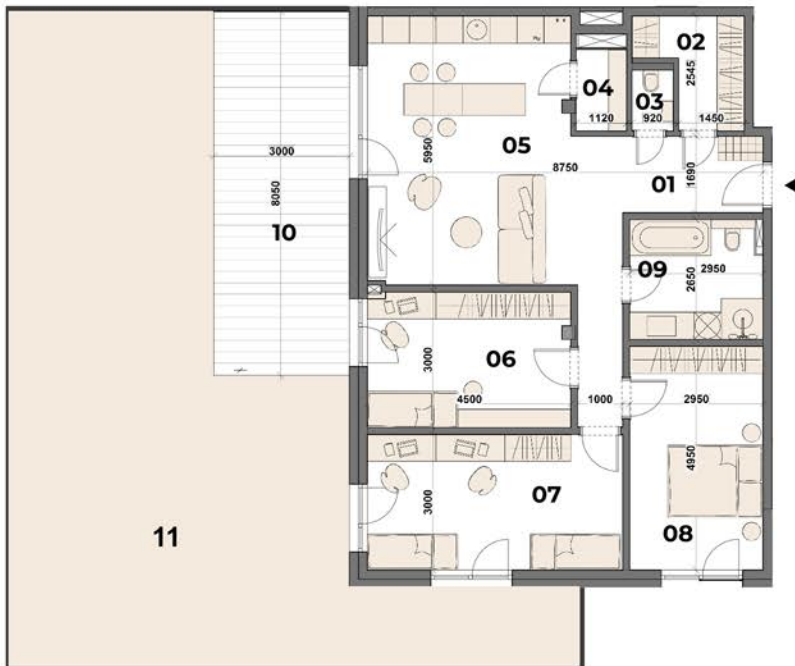

## 4 IZBOVÝ BYT B1

VILADOM 1 | 1. NADZEMNÉ PODLAŽIE

1. NP / 1. poschodie	Plocha m <sup>2</sup>
01 Vstupná hala	5.24 m <sup>2</sup>
02 Šatník	4.65 m <sup>2</sup>
03 WC	1.38 m <sup>2</sup>
04 Komora	2.02 m <sup>2</sup>
05 Obývacia izba s kuchyňou	33.61 m <sup>2</sup>
06 Izba	13.38 m <sup>2</sup>
07 Izba	16.95 m <sup>2</sup>
08 Izba	14.60 m <sup>2</sup>
09 Kúpeľňa	7.64 m <sup>2</sup>
	<b>99.47 m<sup>2</sup></b>
10 Terasa	23.24 m <sup>2</sup>
11 Predzáhradka	130.00 m <sup>2</sup>