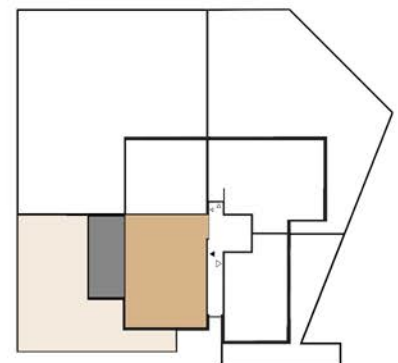

Umiestnenie na poschodí

Info predaj:

mail: predaj@staregrunty.sk

tel: **0917 457 734**

facebook: **Staré Grunty**

www.staregrunty.sk